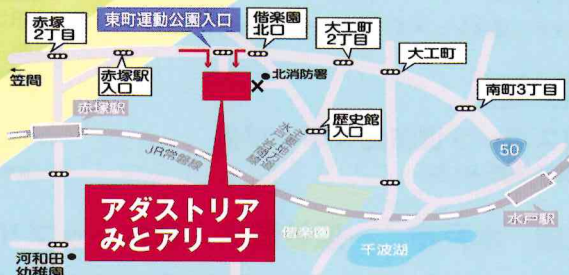

歯と口をカメラで撮影するだけで、わずか十秒程度で専門医と同等の検査を行い、一人ひとりに合わせた口腔ケアのアドバイスを提供します。

血管年齢測定 血圧測定 健康相談

- ・ 指先等で血管年齢を測定します
- ・ 保健師による血圧測定
- ・ 保健師等による健康相談

会場

アダストリアみとアリーナ

サブアリーナ (東町運動公園体育館)

水戸市緑町2-3-10 TEL 029-303-6335

アダストリア
みとアリーナ

周辺の商業施設等への駐車は、ご迷惑となりますので絶対におやめください。駐車台数には限りがございますので、公共交通機関等をご利用ください。

お問い合わせ

スポーツコンテンツ

スポーツ課 TEL 029-306-8136

健康コンテンツ

健康づくり課 TEL 029-243-7311

開催日 2025年1月19日(日)

会場 アダストリアみとアリーナ
(メインアリーナ)